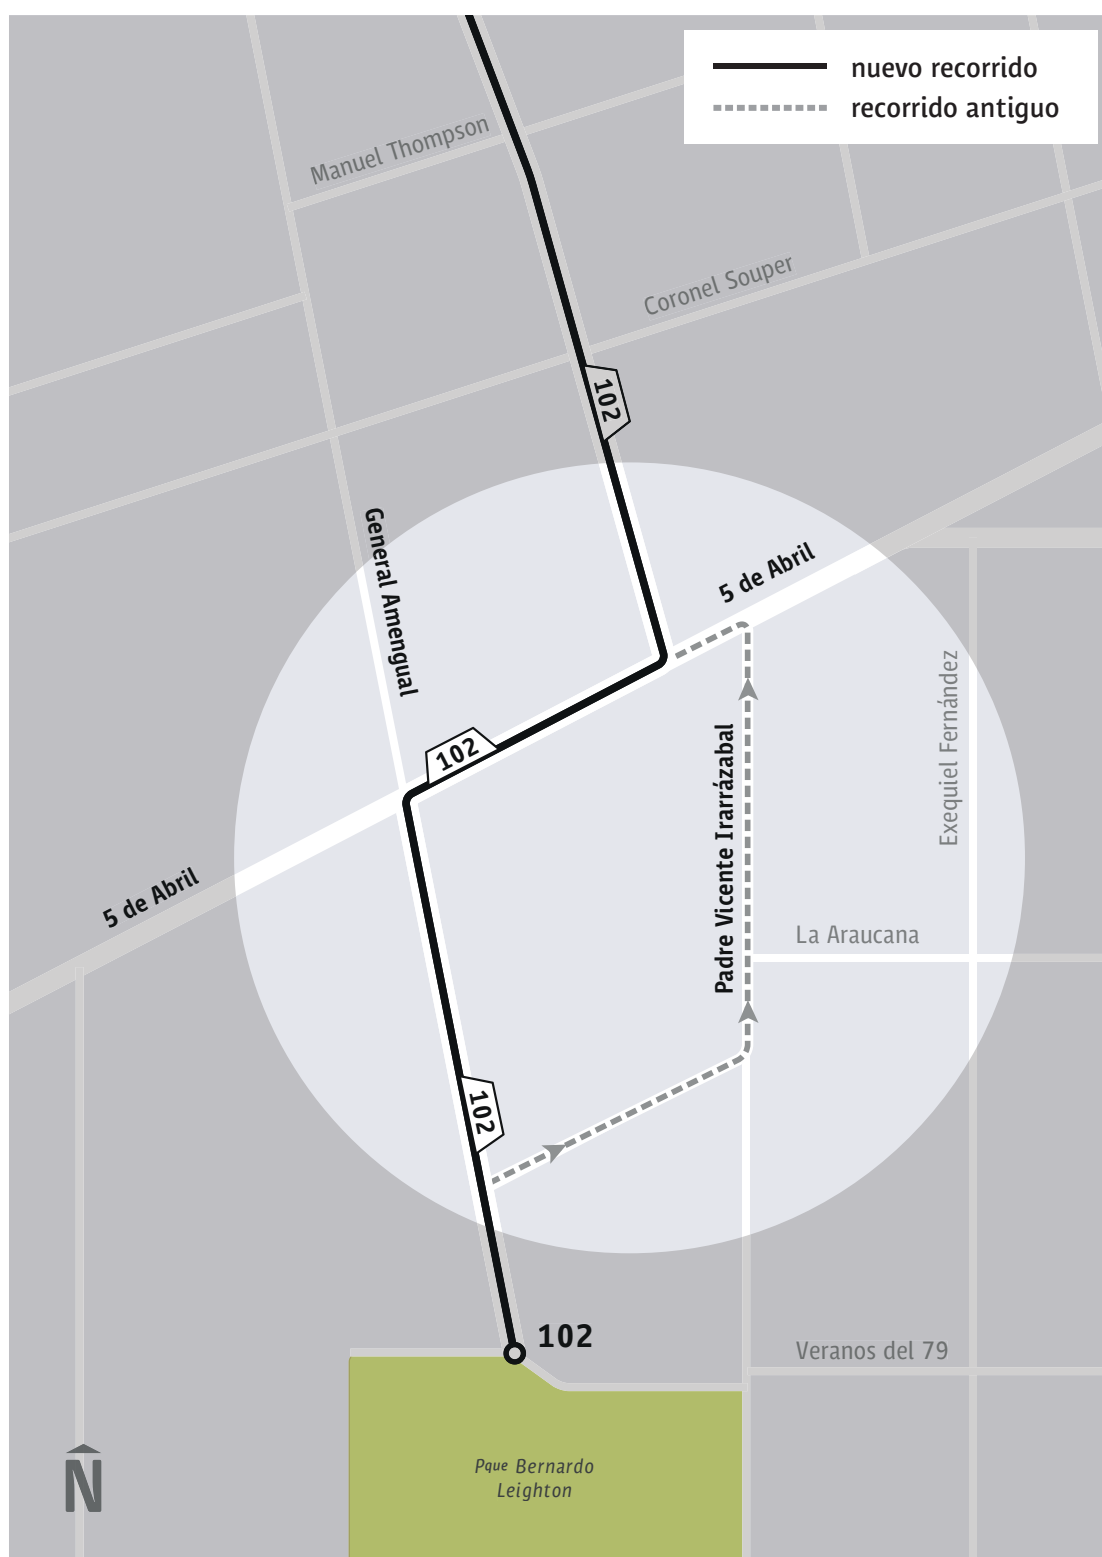

NUEVO RECORRIDO

712n

Puente Alto

Ⓜ Escuela Militar

A partir del sábado 16 de febrero, se crea el **nuevo recorrido 712n** que operará entre Escuela Militar y Puente Alto. El 712n será operado por la empresa STP y reemplazará al recorrido 112n que deja de prestar servicio.

CAMBIO DE OPERADOR Y MODIFICACIÓN DE RECORRIDO

102

Las Rejas

Mall Plaza Tobalaba

A partir del sábado 16 de febrero, el recorrido **102** pasará a ser operado por **STP**. Este servicio presentará una pequeña modificación en su trazado en dirección al Mall Plaza Tobalaba.

Fíjate en el número del recorrido al abordar el bus.

HORARIO:

› Lunes a domingo
de 05:30 a 00:30 hrs.

CAMBIO DE OPERADOR

104

Providencia

Mall Plaza Tobalaba

A partir del sábado 16 de febrero, el recorrido **104** pasará a ser operado por **STP**.

CAMBIO DE OPERADOR Y EXTENSIÓN DE RECORRIDO

114

📍 Ñuñoa

Mall Plaza Tobalaba

A partir del sábado 16 de febrero, el recorrido **114** pasará a ser operado por STP.

Fíjate en el número del recorrido al abordar el bus.